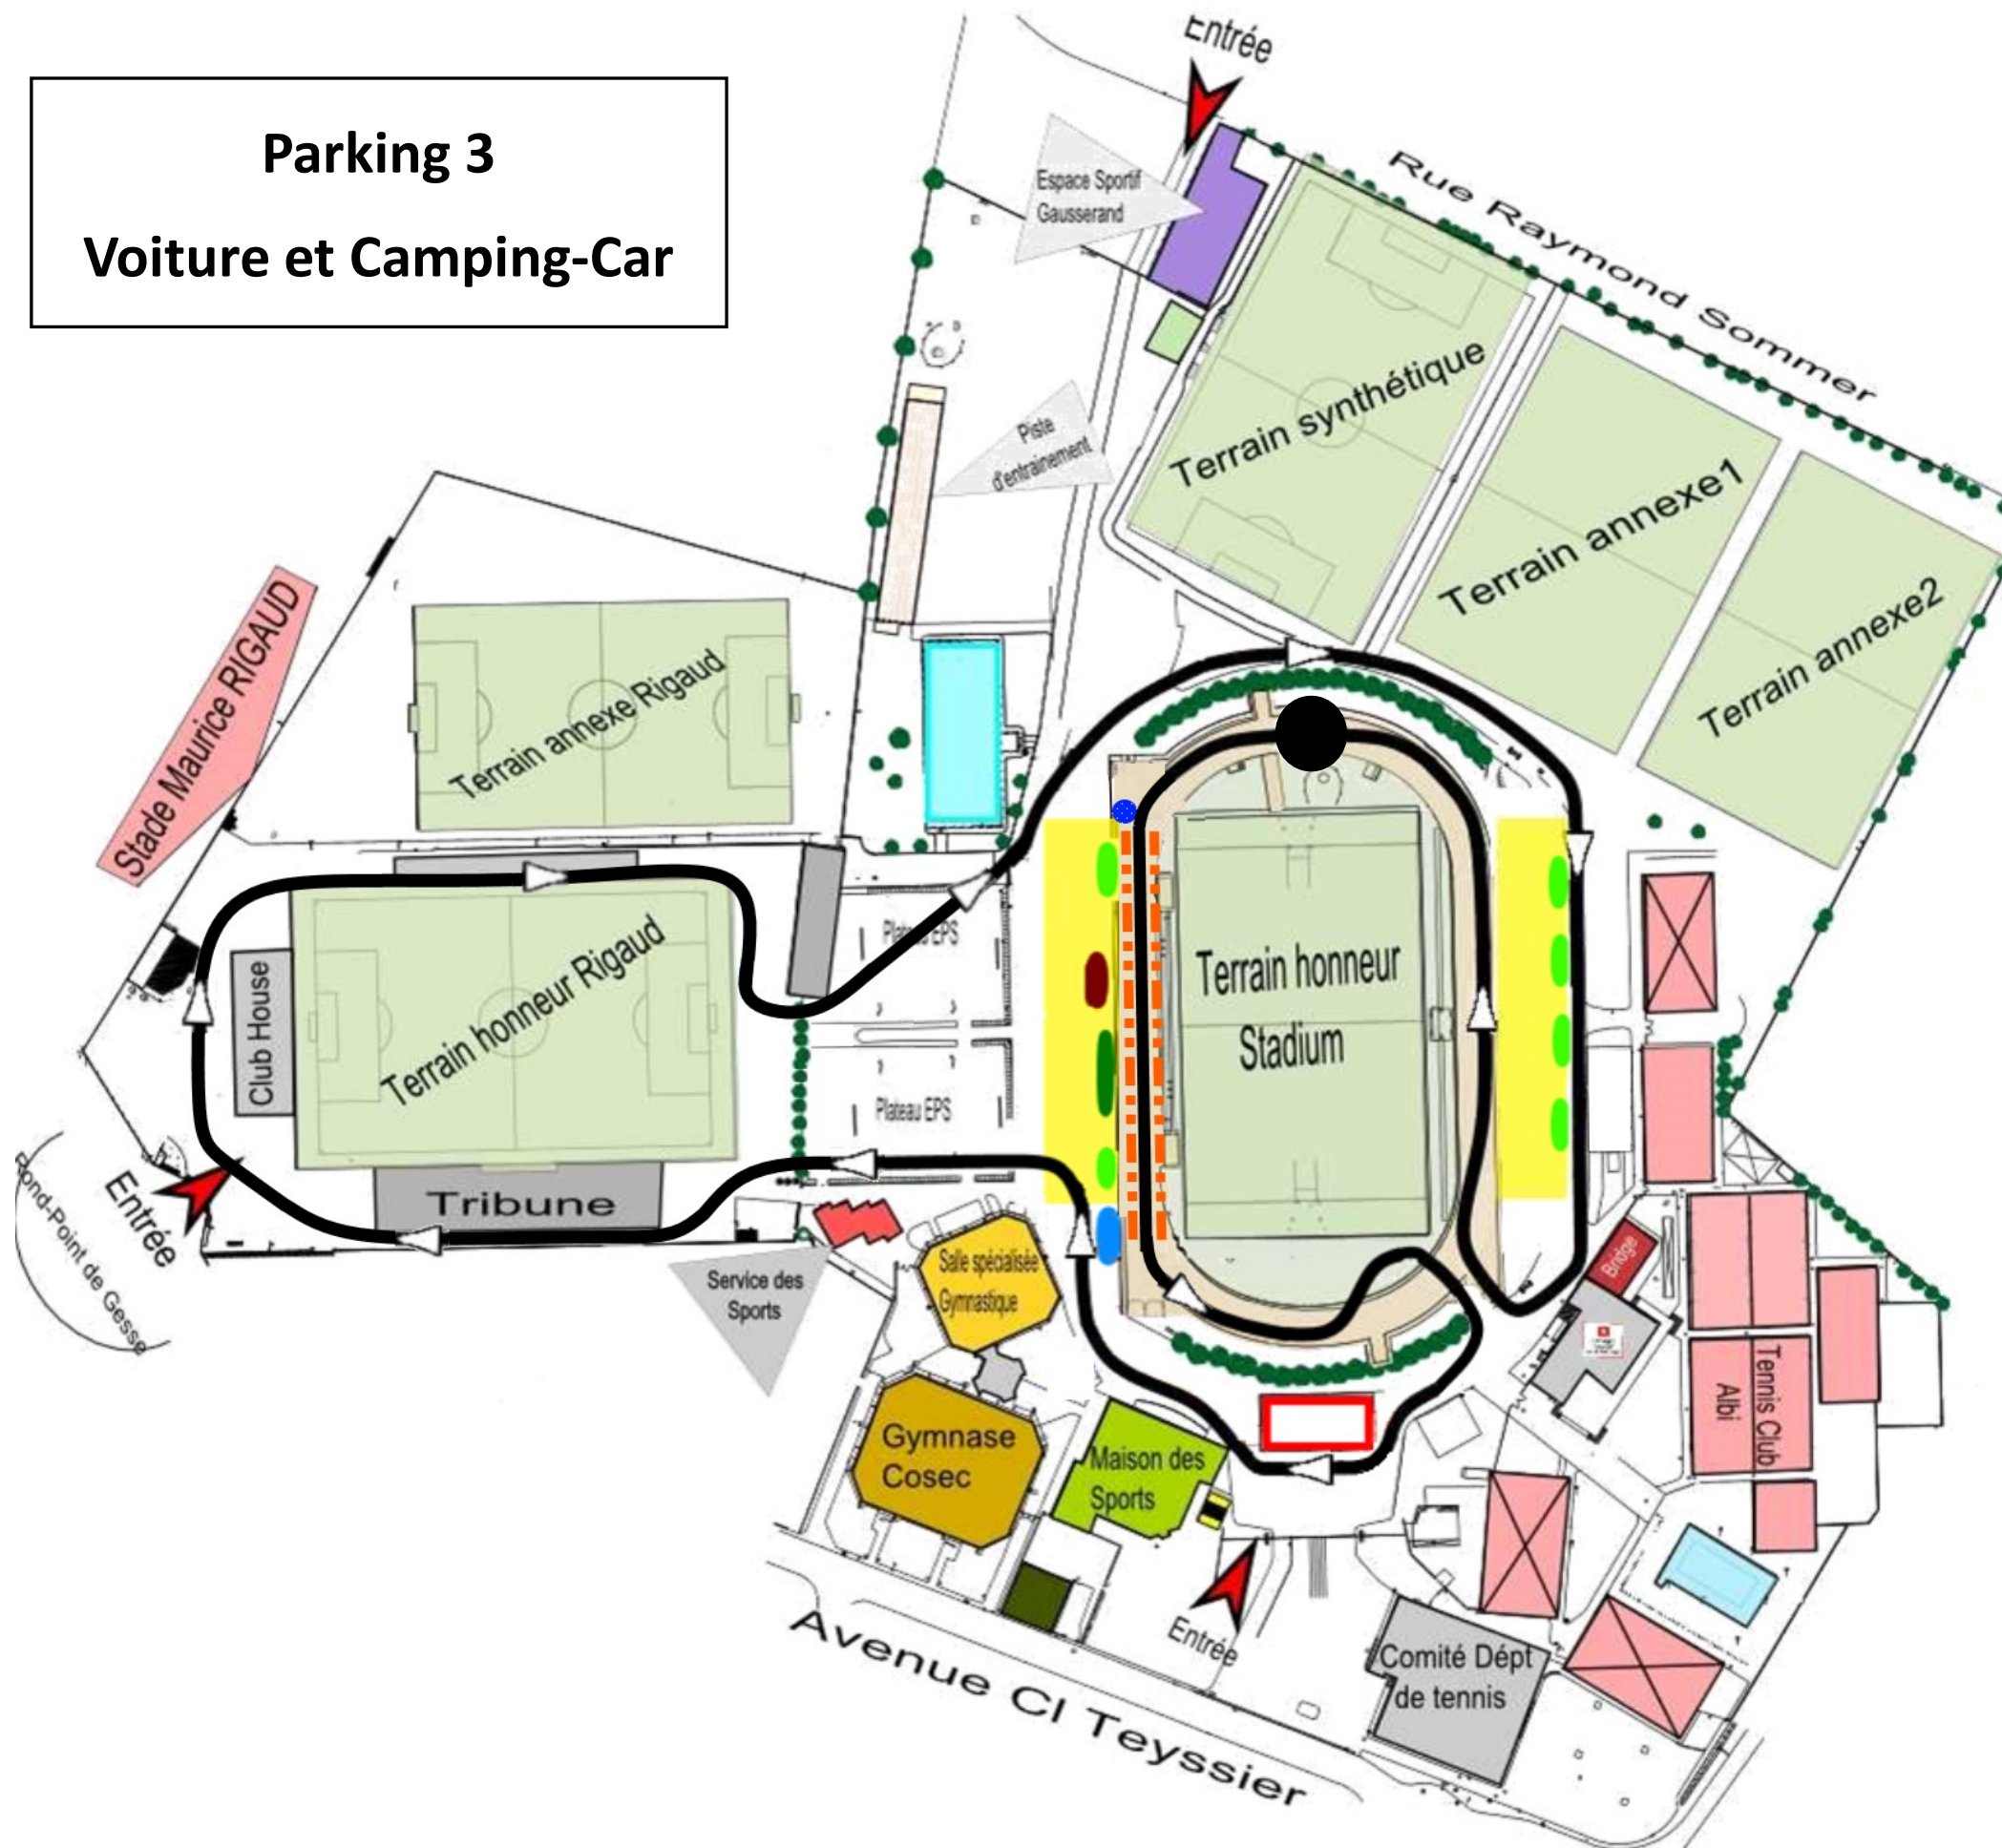

Circuit des 24 heures d'Albi 2026

Parking 3
Voiture et Camping-Car

Légende

-  Circuit
-  Ravitaillement Commun
-  Chronomètre
-  Stands
-  Pavillon d'honneur
-  WC Coureurs
-  WC Public
-  Tribunes
-  Contrôle anti-dopage
-  Vestiaires + Douches
-  PC Course
Médical
Salle repos organisation
-  Salle repos
Athlètes, Coachs