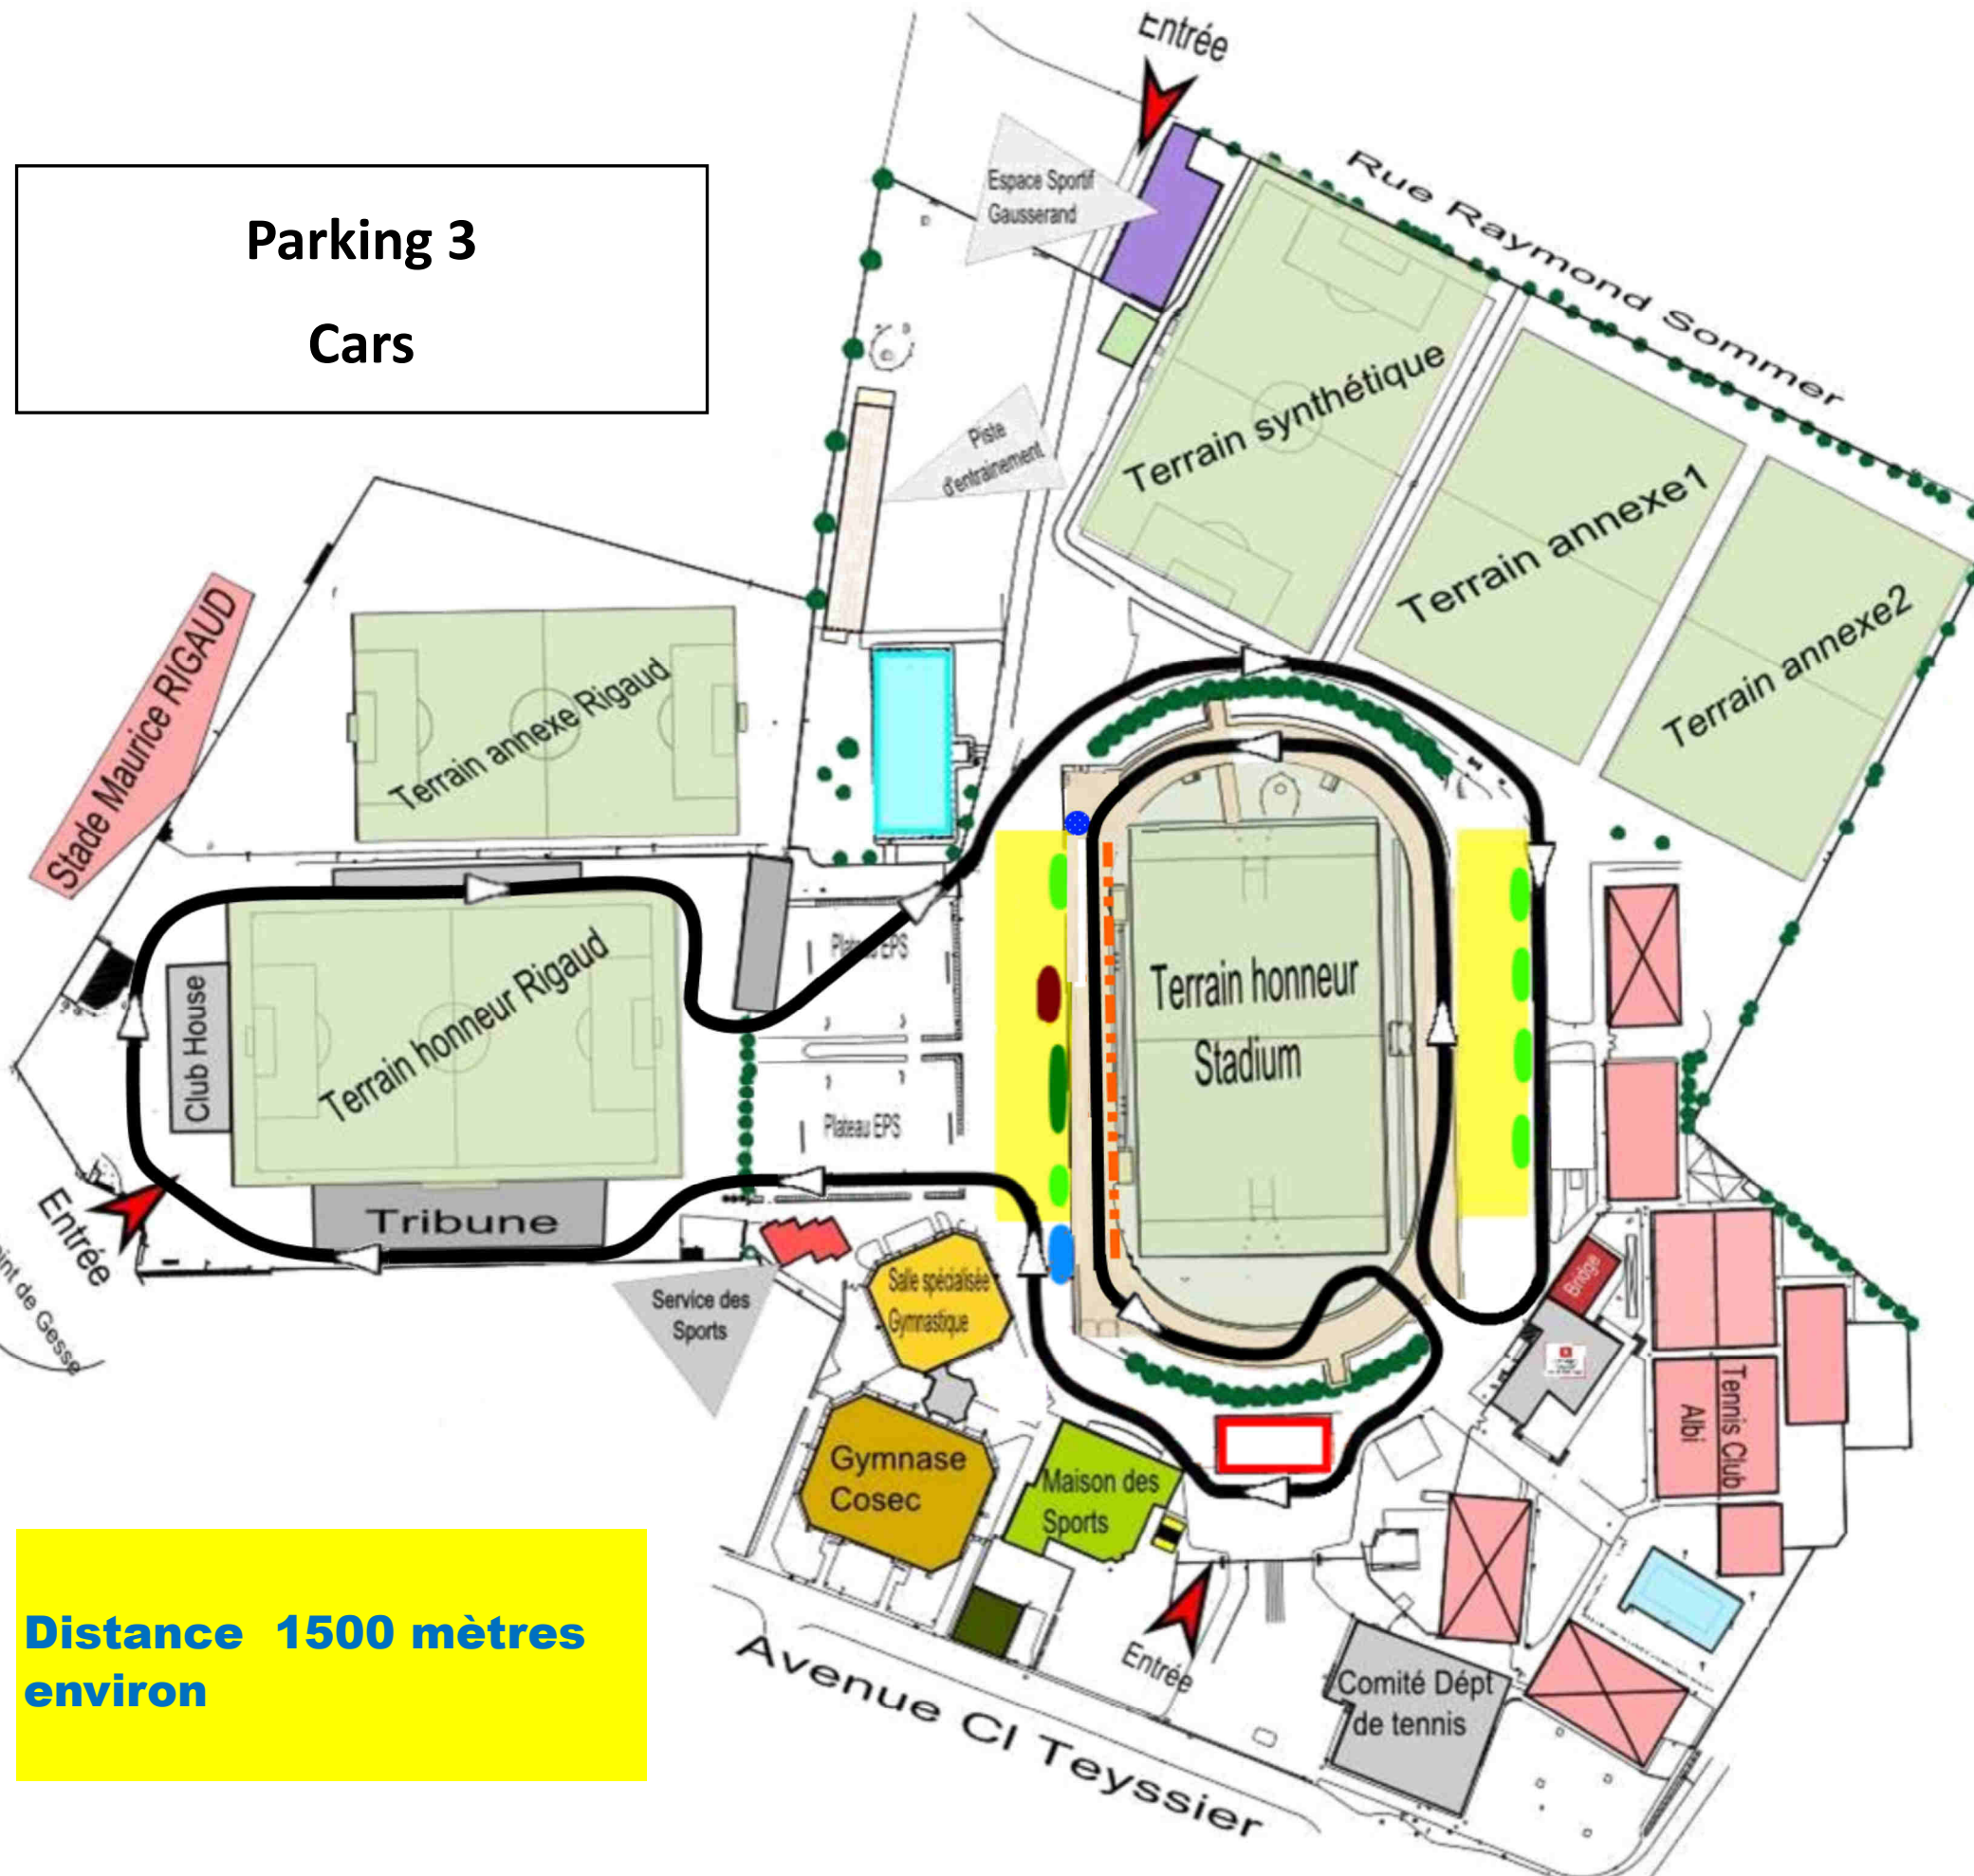

# Circuit ALBI 24H 2020

**Parking 3  
Cars**

**Distance 1500 mètres  
environ**

## Légende

-  Circuit
-  Ravitos communs
-  Chrono
-  Tentes 24 H et 100 Km
-  Pavillon d'Honneur
-  WC athlètes
-  WC Public
-  Tribunes
-  Anti doping
-  Douches , vestiaires
-  LOC HQ  
Médical
-  Salle repos Médical
-  Gymnase  
Cosec
-  Salle repos athlètes