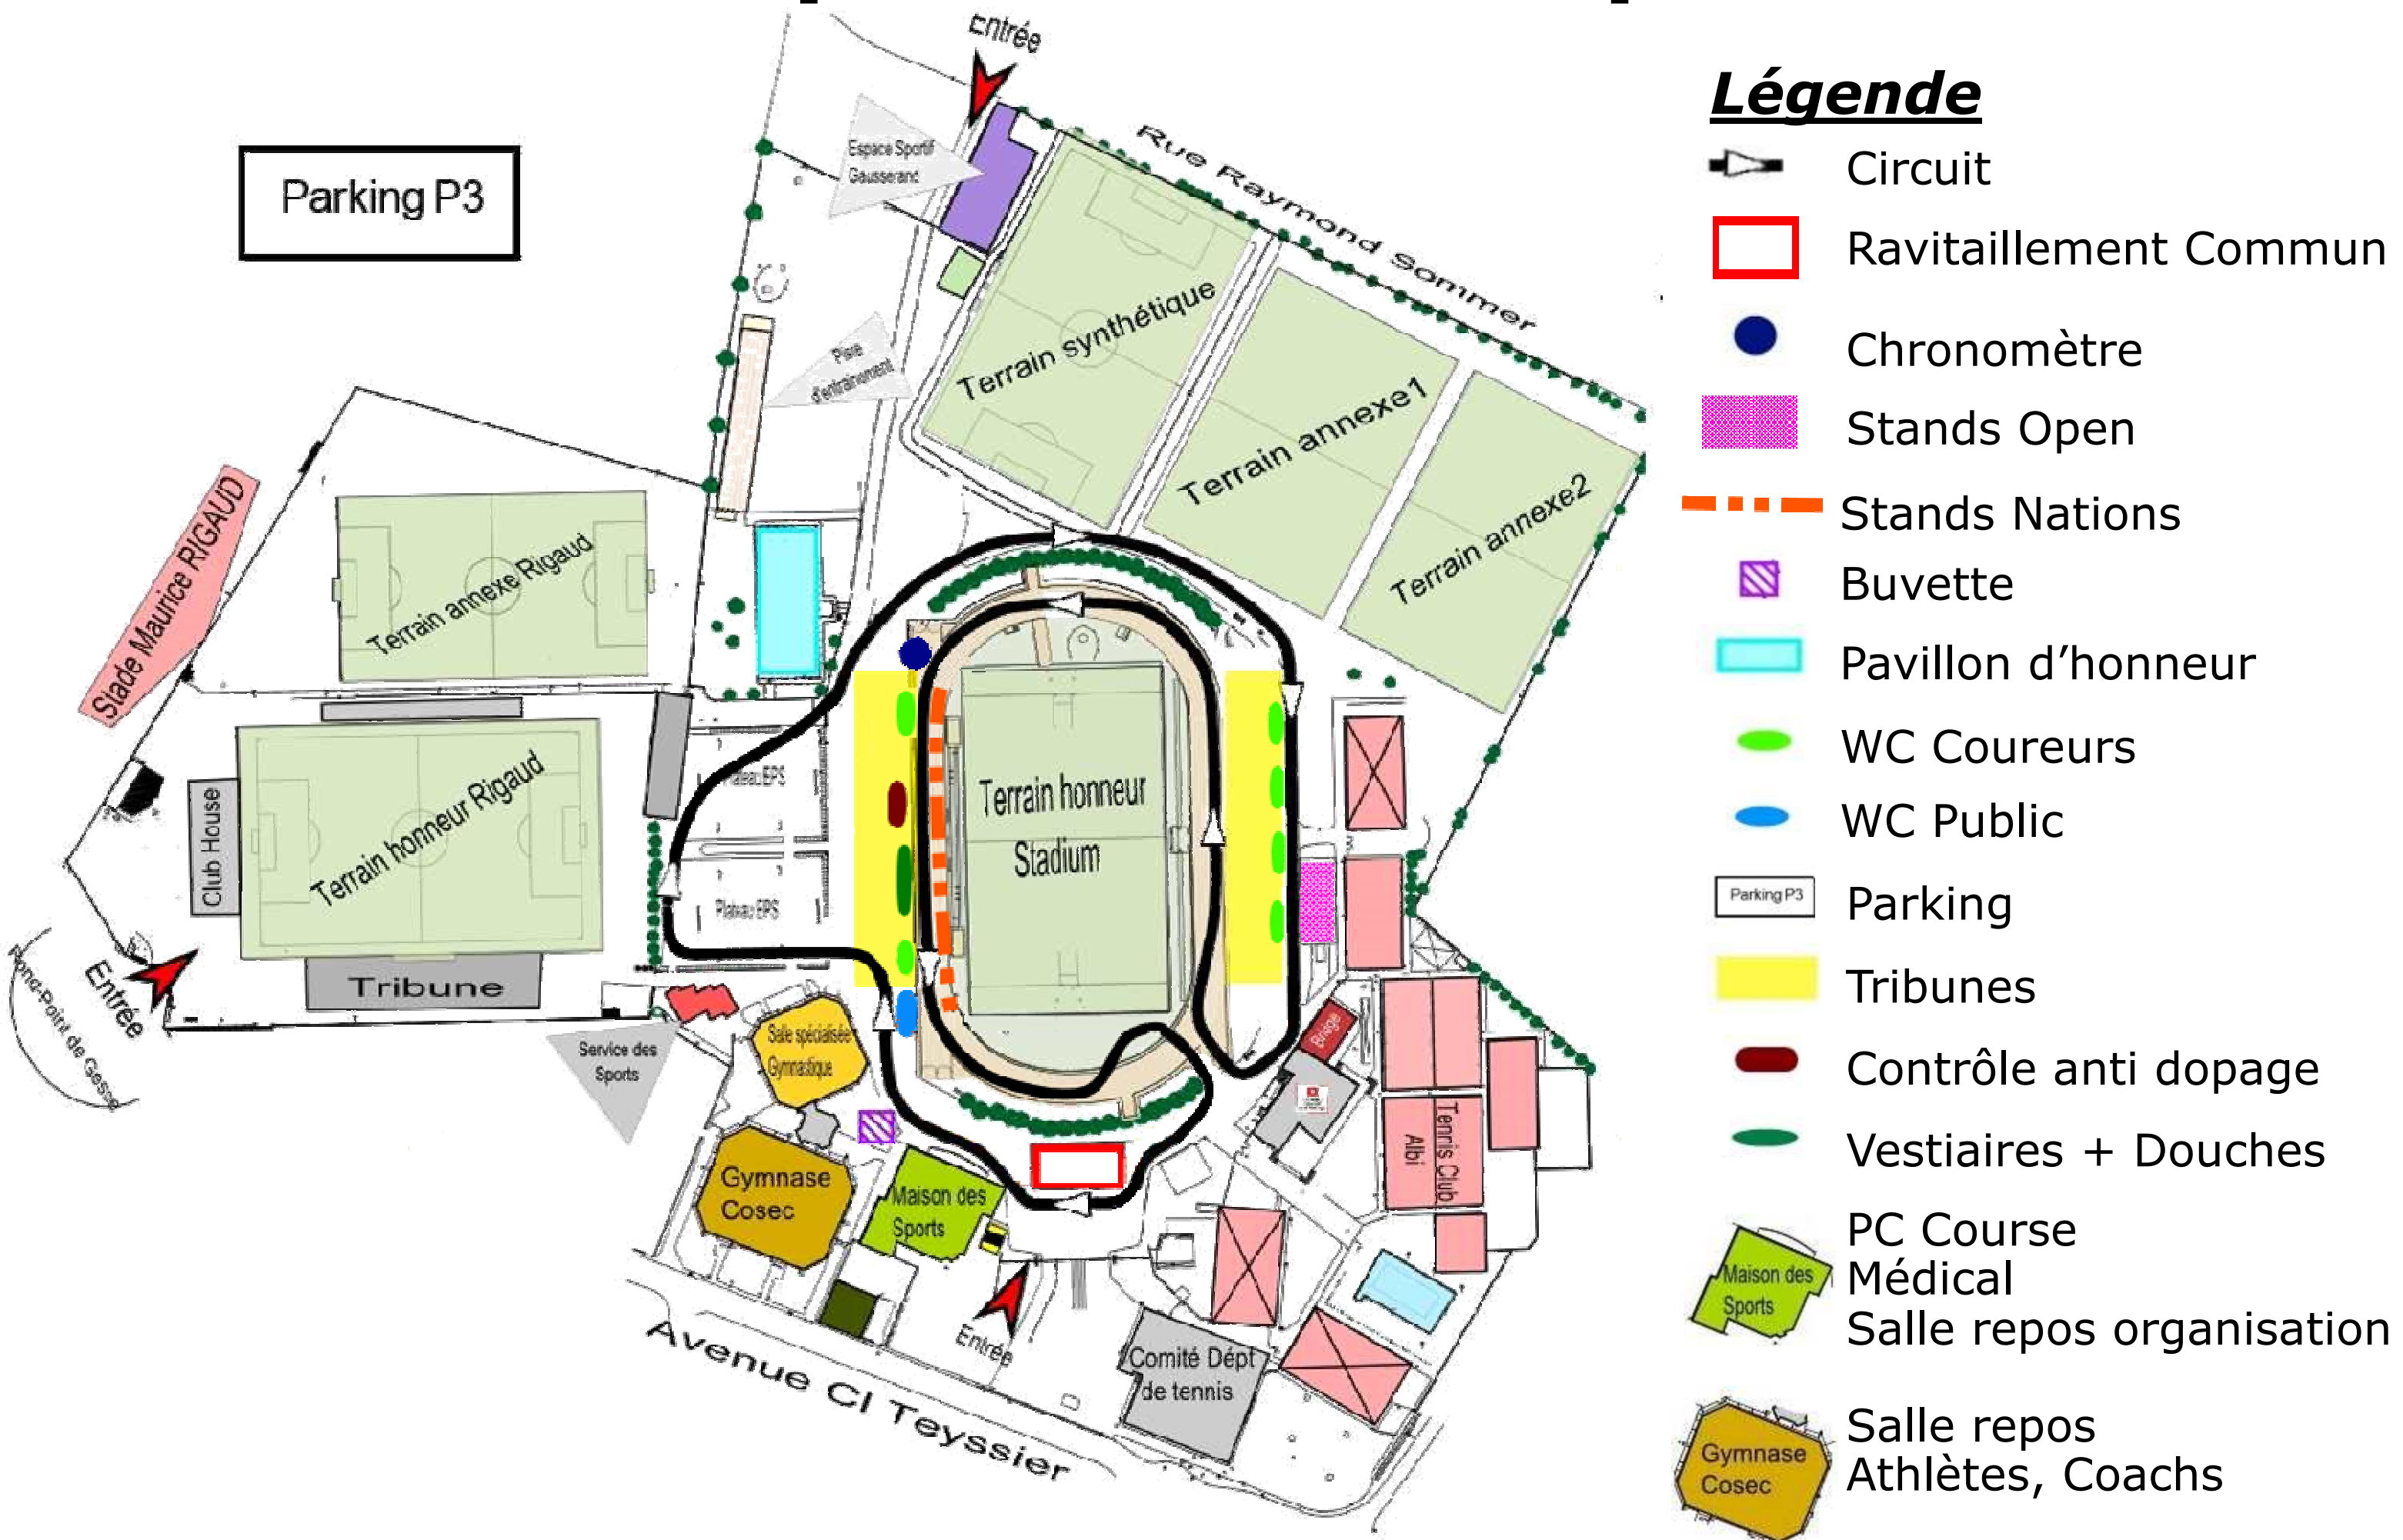

Circuit Championnat d'Europe 24H ALBI

Légende

-  Circuit
-  Ravitaillement Commun
-  Chronomètre
-  Stands Open
-  Stands Nations
-  Buvette
-  Pavillon d'honneur
-  WC Coureurs
-  WC Public
-  Parking P3
-  Tribunes
-  Contrôle anti dopage
-  Vestiaires + Douches
-  PC Course
Maison des Médical
Salle repos organisation
-  Salle repos
Athlètes, Coachs