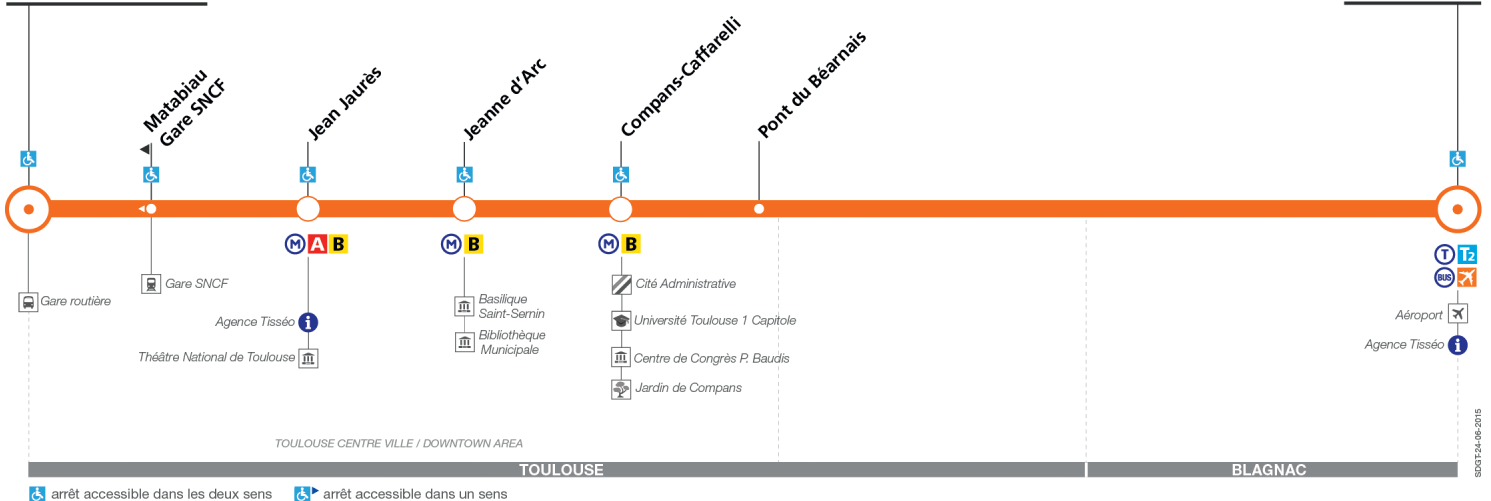

**Tarifs Navette Aéroport
+ réseau métro tram bus
Airport Shuttle
+ underground tram bus fares**

du 31 août 2015 au 28 août 2016
from August 31st 2015 to August 28th 2016

Gare Routière

Aéroport

Tickets sans carte Pastel/Tisséo <i>Without Pastel/Tisséo card</i>	Tarif <i>Fare</i>
1 déplacement aéroport ¹ <i>Single airport ticket¹</i>	8,00 € à partir du / from 02/05/15
2 déplacements aéroport 1 personne ¹ <i>2 airport trips by person¹</i>	15,00 € à partir du / from 02/05/15
6 déplacements aéroport ¹ <i>6 airport trips¹</i>	35,00 € à partir du / from 02/05/15

Direction Gare Routière

Lundi à dimanche / Monday to Sunday

Aéroport	05:40	06:00	06:20	06:40	07:00	07:20	07:40	08:00	08:20	08:40	09:00	09:20	09:40	10:00	10:20	10:40	11:00	11:20	11:40	12:00	12:20	12:40	13:00	13:20	13:40
Pont du Béarnais	05:50	06:10	06:30	06:50	07:10	07:30	07:50	08:10	08:32	08:52	09:10	09:30	09:50	10:10	10:30	10:50	11:10	11:30	11:50	12:10	12:30	12:50	13:10	13:30	13:50
Compans - Caffarelli	05:51	06:11	06:31	06:51	07:11	07:32	07:52	08:12	08:34	08:54	09:12	09:32	09:52	10:12	10:32	10:52	11:12	11:32	11:52	12:12	12:32	12:52	13:12	13:32	13:52
Jeanne d'Arc	05:53	06:13	06:33	06:54	07:14	07:36	07:56	08:17	08:39	08:59	09:17	09:37	09:57	10:17	10:37	10:57	11:17	11:37	11:57	12:17	12:37	12:56	13:16	13:36	13:56
Jean Jaurès	05:54	06:14	06:34	06:55	07:15	07:37	07:58	08:20	08:42	09:02	09:20	09:40	10:00	10:20	10:40	11:00	11:20	11:40	11:59	12:19	12:39	12:58	13:18	13:38	13:58
Gare Routière	05:58	06:18	06:38	06:59	07:19	07:41	08:04	08:26	08:48	09:07	09:25	09:45	10:05	10:25	10:45	11:05	11:25	11:45	12:04	12:24	12:44	13:03	13:23	13:43	14:04