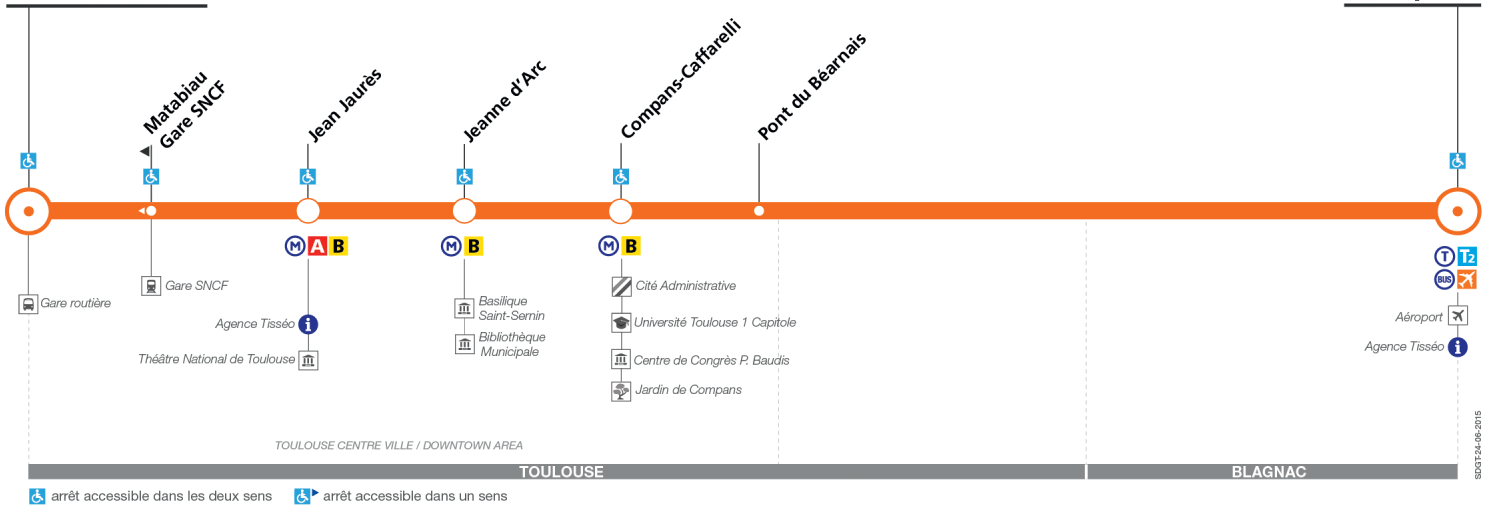

Tarifs Navette Aéroport + réseau métro tram bus Airport Shuttle + underground tram bus fares

Bus climatisé
Air-conditioned bus

du 31 août 2015 au 28 août 2016

from August 31st 2015 to August 28th 2016

Gare Routière

Aéroport

Direction Aéroport

Lundi à dimanche / Monday to Sunday

Gare Routière	05:00	05:25	05:45	06:05	06:25	06:45	07:05	07:20	07:40	08:00	08:20	08:40	09:00	09:20	09:40	10:00	10:20	10:40	11:00	11:20	11:40	12:00	12:20	12:40	13:00
Jean Jaurès	05:05	05:30	05:50	06:10	06:30	06:50	07:10	07:25	07:45	08:06	08:26	08:46	09:06	09:25	09:45	10:05	10:25	10:45	11:05	11:25	11:45	12:05	12:25	12:45	13:05
Jeanne d'Arc	05:08	05:33	05:53	06:13	06:33	06:53	07:13	07:28	07:48	08:10	08:30	08:50	09:10	09:28	09:48	10:08	10:28	10:48	11:08	11:28	11:48	12:08	12:28	12:48	13:08
Compans - Caffarelli	05:11	05:36	05:56	06:16	06:36	06:56	07:17	07:32	07:52	08:15	08:35	08:55	09:15	09:33	09:53	10:13	10:32	10:52	11:12	11:32	11:52	12:12	12:32	12:52	13:13
Pont du Béarnais	05:13	05:38	05:58	06:18	06:38	06:58	07:19	07:34	07:55	08:18	08:39	08:59	09:18	09:35	09:55	10:15	10:34	10:54	11:14	11:34	11:54	12:14	12:34	12:54	13:15
Aéroport	05:22	05:47	06:07	06:27	06:47	07:07	07:30	07:46	08:10	08:35	09:00	09:20	09:33	09:46	10:06	10:25	10:44	11:04	11:24	11:44	12:04	12:25	12:45	13:05	13:26

Gare Routière	13:20	13:40	14:00	14:20	14:40	15:00	15:20	15:40	16:00	16:20	16:40	17:00	17:20	17:40	18:00	18:20	18:40	19:00	19:20	19:40	20:00	20:20	20:40	21:05	21:20
Jean Jaurès	13:25	13:45	14:05	14:25	14:45	15:05	15:25	15:45	16:05	16:25	16:45	17:05	17:25	17:45	18:05	18:25	18:45	19:05	19:25	19:45	20:05	20:24	20:44	21:09	21:24
Jeanne d'Arc	13:28	13:48	14:08	14:28	14:48	15:08	15:28	15:48	16:08	16:28	16:48	17:08	17:28	17:48	18:08	18:28	18:48	19:07	19:27	19:47	20:07	20:26	20:46	21:11	21:26
Compans - Caffarelli	13:33	13:53	14:13	14:33	14:53	15:13	15:33	15:53	16:13	16:33	16:53	17:13	17:33	17:53	18:13	18:33	18:53	19:11	19:31	19:51	20:11	20:30	20:50	21:15	21:28
Pont du Béarnais	13:35	13:55	14:15	14:35	14:55	15:15	15:35	15:55	16:15	16:35	16:55	17:16	17:36	17:55	18:15	18:35	18:55	19:13	19:33	19:53	20:13	20:32	20:52	21:17	21:30
Aéroport	13:46	14:06	14:26	14:46	15:06	15:26	15:46	16:06	16:26	16:46	17:08	17:30	17:50	18:07	18:27	18:47	19:07	19:25	19:42	20:02	20:22	20:41	21:01	21:26	21:39

Direction Gare Routière

Lundi à dimanche / Monday to Sunday